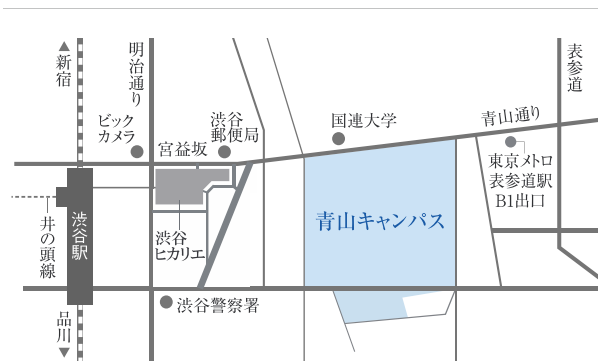

青山学院大学青山キャンパス 2号館 236教室および懇親会のご案内、懇親会会場へのアクセス

JR山手線、JR埼京線、東急線、京王井の頭線、東京メトロ副都心線 他「渋谷駅」より徒歩10分 東京メトロ（銀座線・千代田線・半蔵門線）「表参道駅」より徒歩5分

青山キャンパス

1号館1階にセブンイレブンがあります。

17号館1階と7号館地下に学食があります。